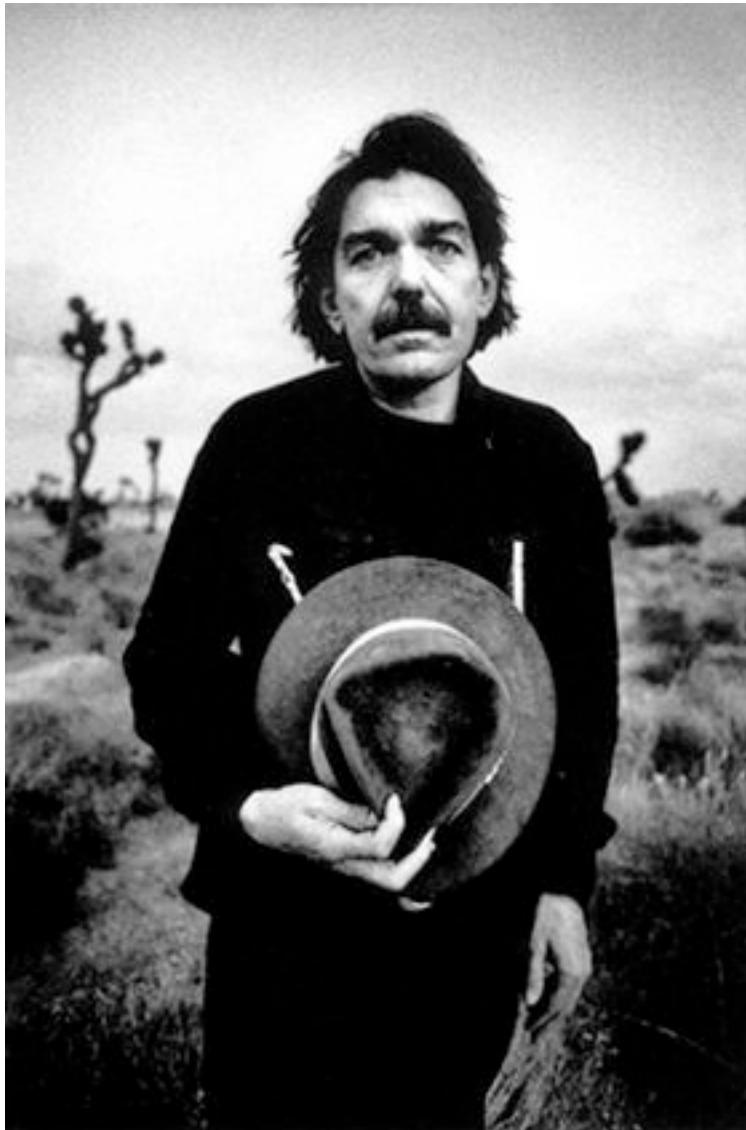

# Leren kijken

Portretten

Anton Corbijn *fotograaf*

**Anton Corbijn** is een Nederlands fotograaf die vooral bekend is geworden door zijn foto's van (rock)musici en andere artiesten. Tevens is hij grafisch ontwerper, filmmaker, maakt hij videoclipps en ontwerpt decors voor popconcerten.

In de volgende serie foto's zie je welk diafragma is gebruikt bij het maken van de foto.

Diafragma • **groot**    Diafragma • **middel**    Diafragma • **klein**

**f/2**

**f/8**

**f/22**

Anton Corbijn

Captain Beefheart

Persoon • **scherp**

Achtergrond • **onscherp**

**Neutraal** • perspectief

Standpunt • **Medium-shot**

Compositie • **symmetries**

**Uitsnede** →

Diafragma • **groot**

Anton Corbijn

Persoon • **scherp**

Achtergrond • **scherp**

**Vogelvlucht** • perspectief

Standpunt • **Totaal-shot**

Compositie • **asymmetries**

**Uitsnede** ↘

Elvis Costello

Diafragma • **klein**