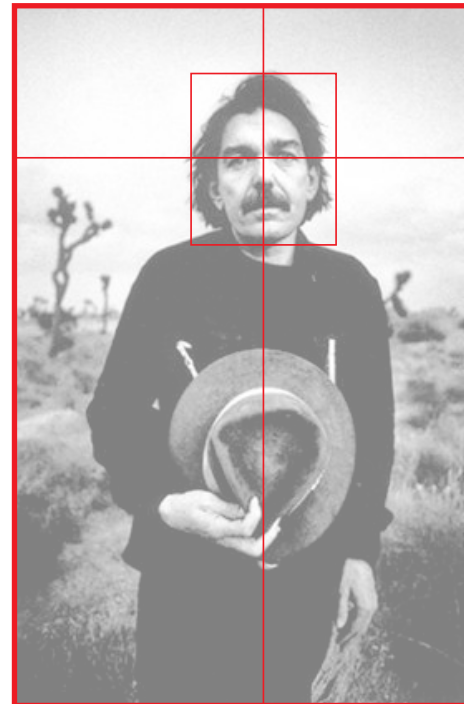

In de volgende serie foto's zie je welk diafragma is gebruikt bij het maken van de foto.

Diafragma • **groot**    Diafragma • **middel**    Diafragma • **klein**

**f/2**

**f/8**

**f/22**

Anton Corbijn

Captain Beefheart

Persoon • **scherp**

Achtergrond • **onscherp**

**Neutraal** • perspectief

Standpunt • **Medium-shot**

Compositie • **symmetries**

**Uitsnede** →

Diafragma • **groot**

Anton Corbijn

Persoon • **scherp**

Achtergrond • **scherp**

**Vogelvlucht** • perspectief

Standpunt • **Totaal-shot**

Compositie • **asymmetries**

**Uitsnede** ↘

Elvis Costello

Diafragma • **klein**